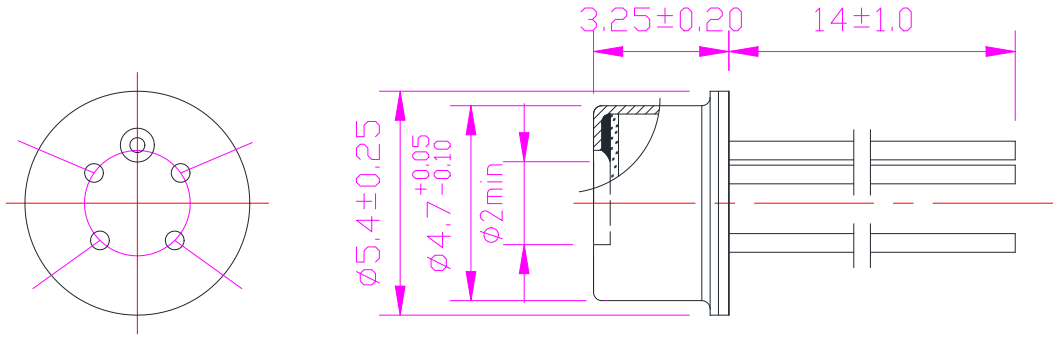

DEY

--	--	--	--	--	--	--

Mechanical Dimension and Pin Assignment:

BOTTOM VIEW

Order Information:

LD 850nm VCSEL — — — —

--	--	--	--

Statement