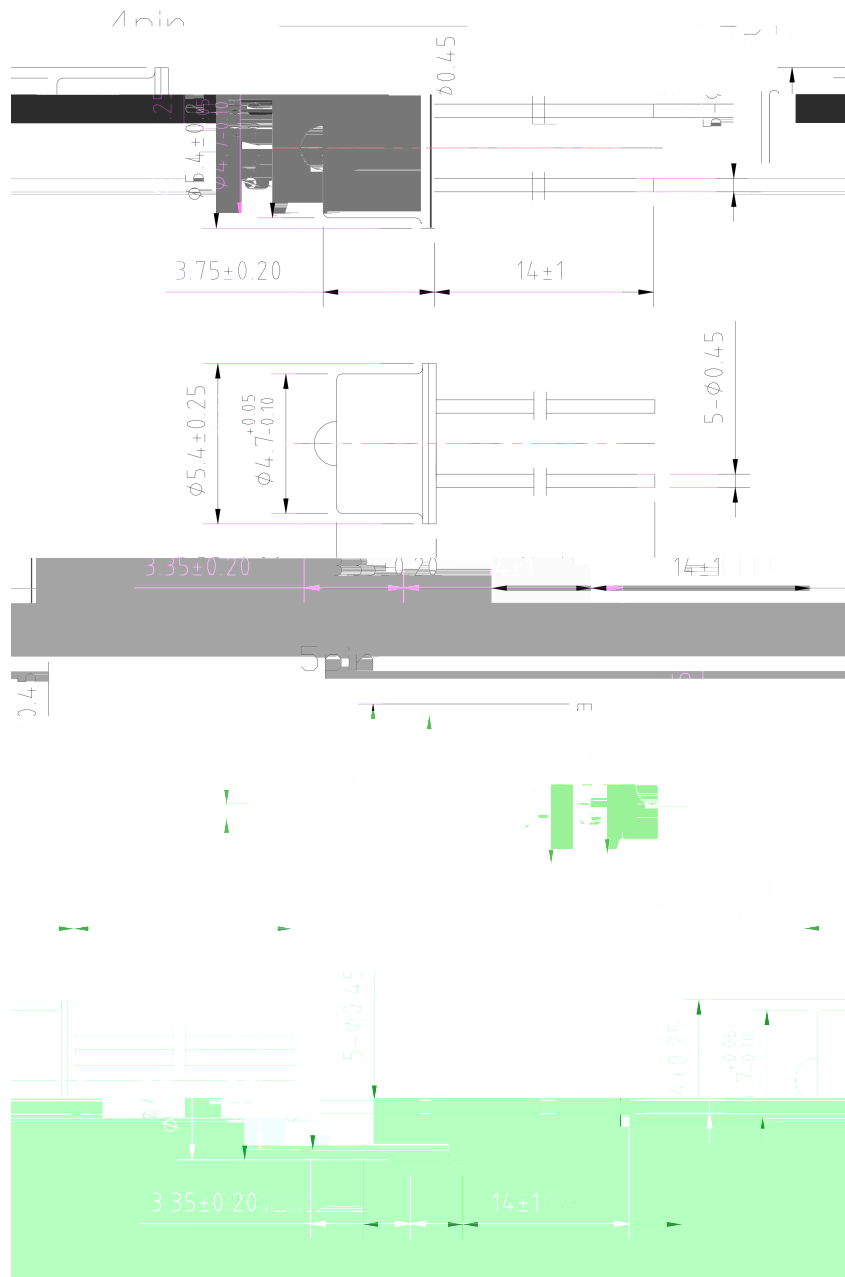

Absolute Maximum Ratings:

Parameter	Symbol	Min.	Max.	Unit

Characteristics $T_a=25$ unless otherwise noted

Parameter	Symbol	Test Conditions	Min.	Typ.	Max.	Unit

Key Materials

Pin Description: