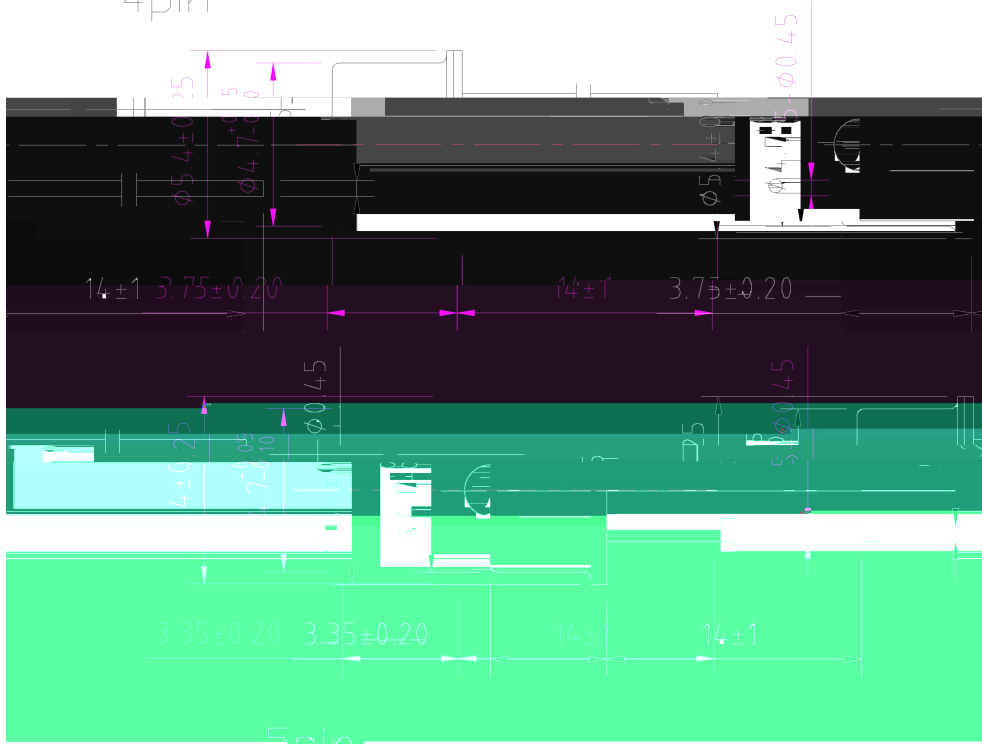

Absolute Maximum Ratings:

Parameter

4pin

5pin