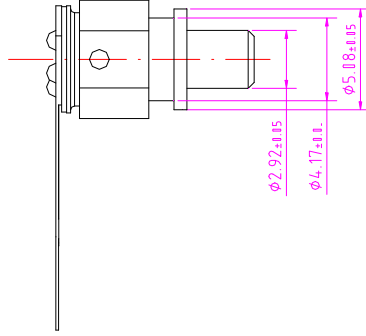

10Gb ROSA-LC

Features:

Accuracy:

Specifications:

Aberration Matrix

	()	--	1.	
		--		
		- 0		
		- 0	100	
	--	--	2 0	
	--	--	10	

Specifications (T=25 C, measured)

		--	.0	.	.	
		.	--	--		
		.	1100	--	1 00	
		.	--	--	100	
		.	1	--	--	
		10. 12 , 1, 1 10 , , 10 -12	--	--	-1	
		1 10	--	--	-1	

M e c a n i c a a d P a n e l :

S a e e

C a c I f a :
