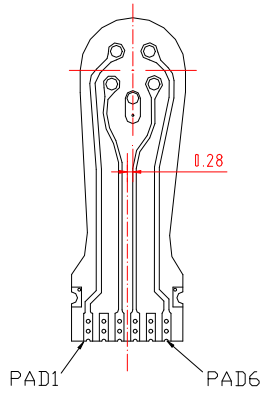

10Gb ROSA-LC

Features:

Accuracy:

Specifications:

Aberration Matrix

	()	--	1.	
		--		
		- 0		
		- 0	100	
	--	--	2 0	
	--	--	10	

Specifications (T=25 C, measured)

		--	.0	.	.	
		.	--	--		
		.	1100	--	1 00	
		.	--	--	100	
		.	1	--	--	
		10. 12 , 1, 1 10 , , 10 -12	--	--	-1	
		1 10	--	--	-1	

M e c a n i c a a d P a n e l :

S a e e

C a c I f a :
