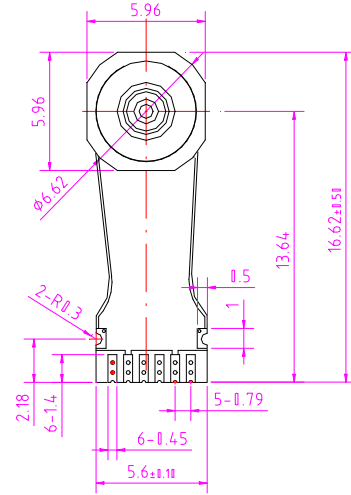

M e c a n i c a   a d   P a n e l :