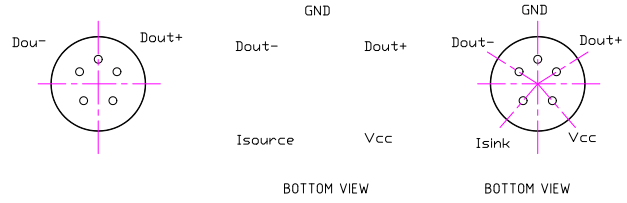

ROSA-LC 1.25Gb 850

Fea e :

A jca i :

S ecifica i :

Ab eMa i Ra i g

S ecifica i (T=25 C, e he i e ed)

Pi D e c i i :

O de I f a i :